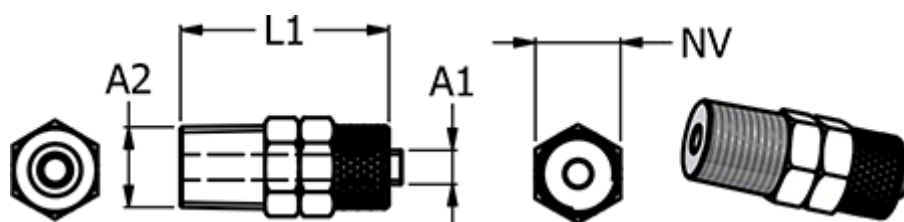

Varenummer: 586116128  
Beskrivelse: Push-on fitting 11.612-8, metal Ø8/6-R 1/2"  
Lige union

## Mål

Gevind A2	= R 1/2"
L1	= 34.5
NV	= 22
Slangediameter A1	= 8/6